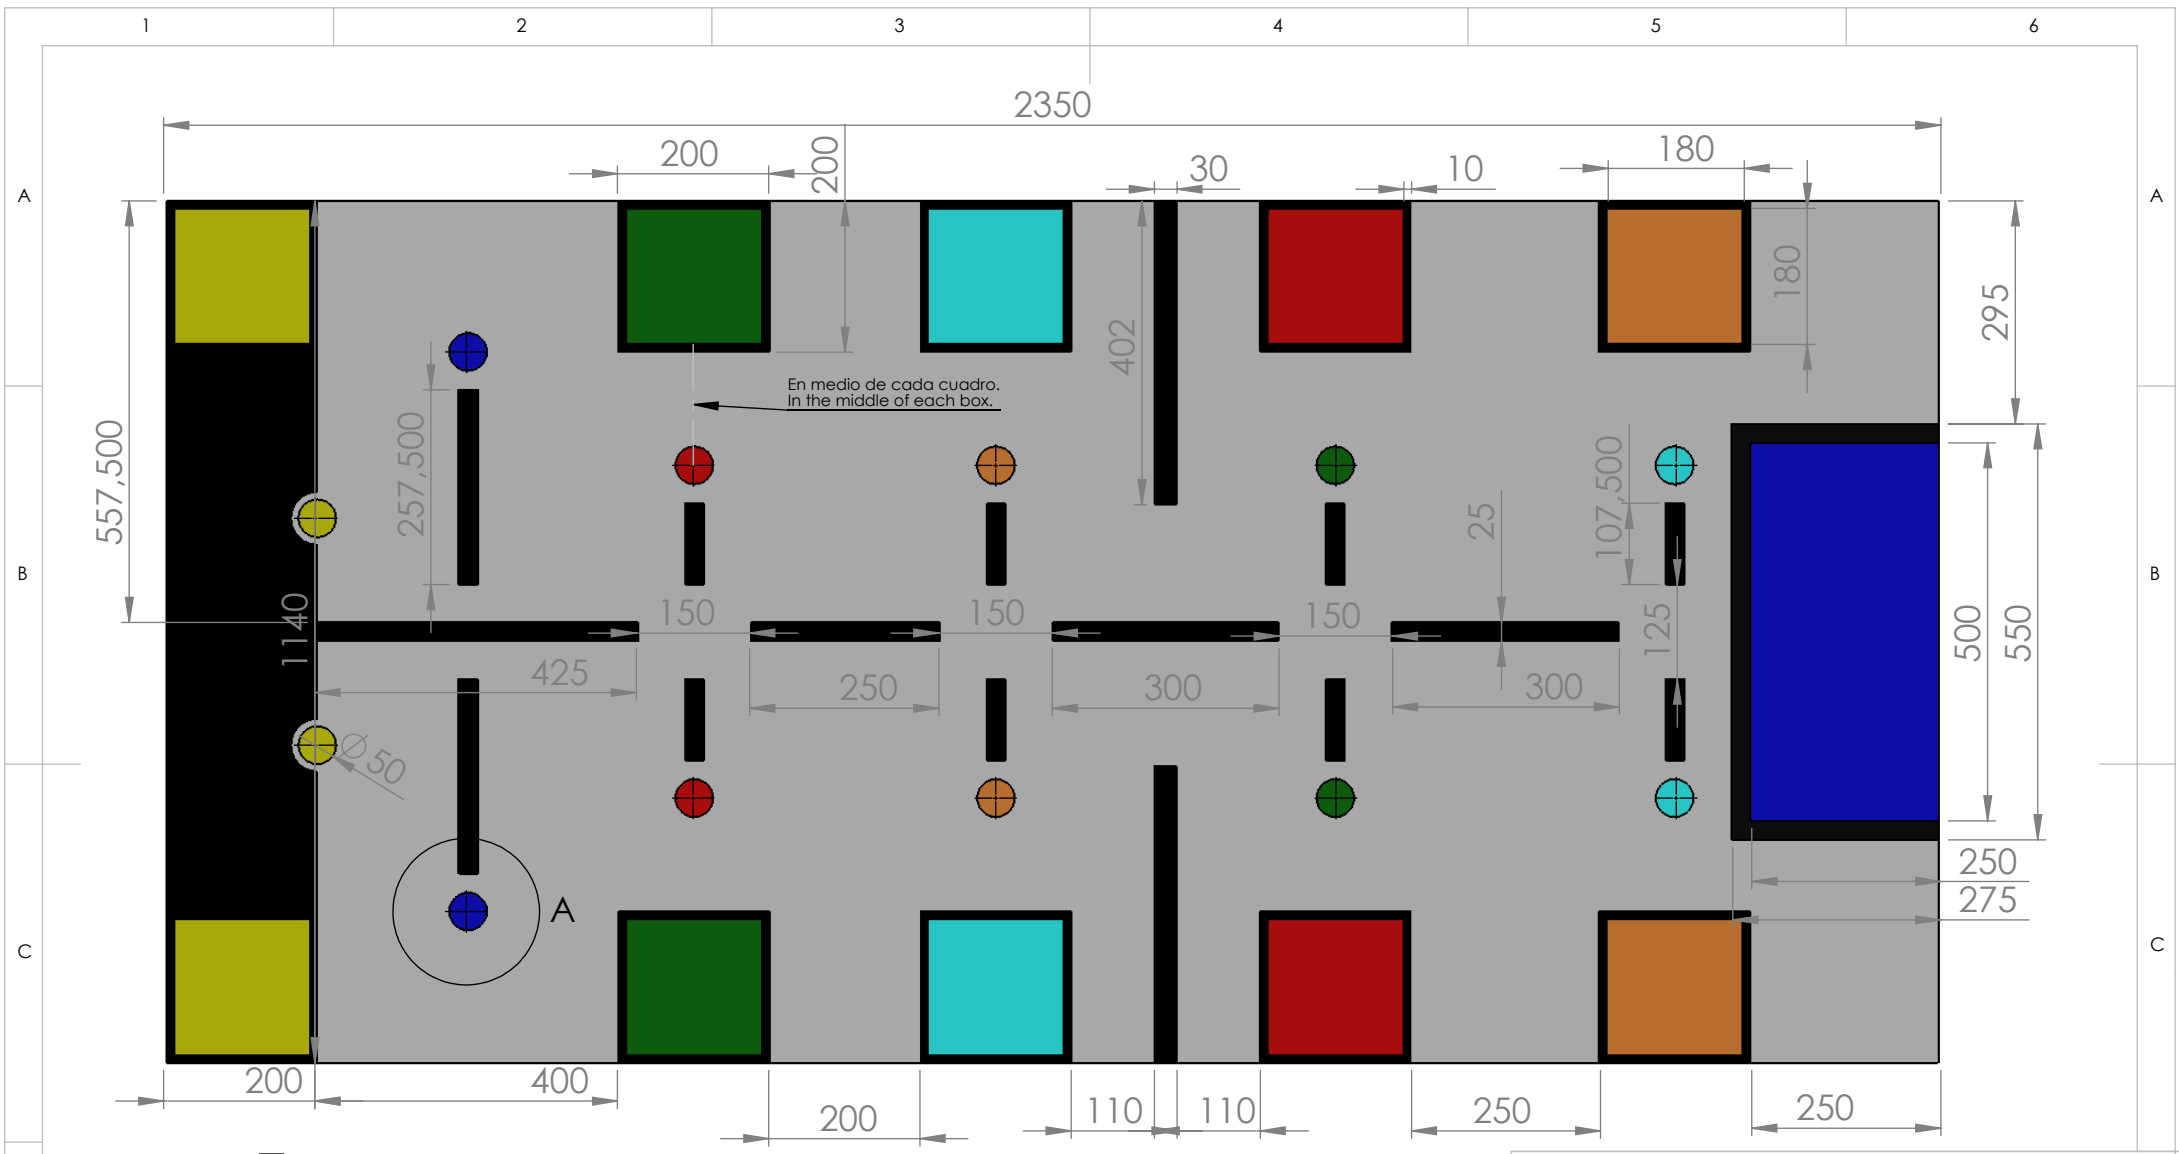

Measures in MM / Medidas en MM

Boe Logistics

www.aarobotec.org/parallax

A4

The field is simetric, and most of the sizes and distances repeat in all the sections of the filed.

El campo es simétrico, y casi todas las medidas se repiten en todas las secciones del campo.

C

C

D

Ø 50

Bonus Ball

Measures in MM / Medidas en MM

Balls

www.aarobotec.org/parallax

A4

Measures in MM / Medidas en MM

Central Tunnel

www.aarobotec.org/parallax

A4

Measures in MM / Medidas en MM

Bonus Walls

www.aarobotec.org/parallax